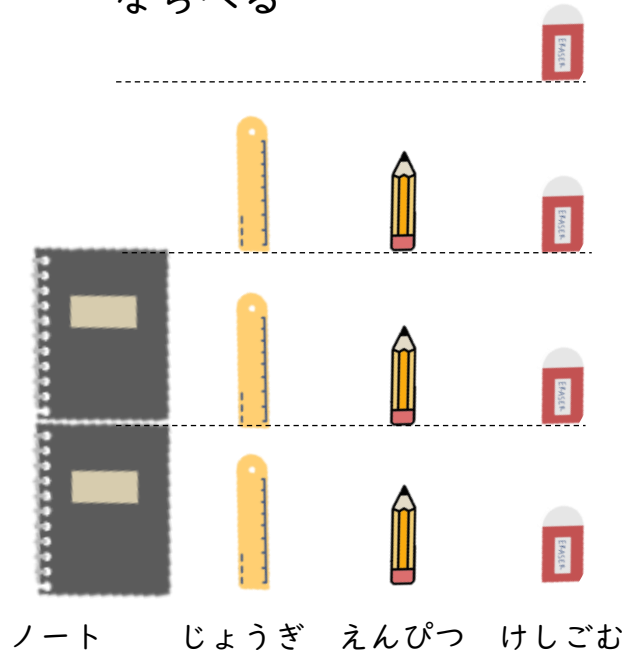

# かずをくらべよう

【グラフのつくりかた】

😊 めあて：グラフの つくりかた にくわしくなろう。

● **ぶんぼうぐの かずを くらべます。きちんと かずが くらべられるものを すべて こたえましょう。**

㉠ そのまま ならべる

㉡ おなじ いち に おいて ならべる

㉢ かずの ぶんだけ まるをつける

			○
	○	○	○
○	○	○	○
○	○	○	○
ノート	じょうぎ	えんぴつ	けしごむ

こたえ

㉡    ㉢

😊 ふりかえり：グラフの つくりかたは、くわしくなれたかな？